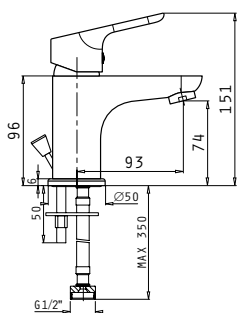

Τύπος	Κωδικός	Προ Φ.Π.Α.	Με Φ.Π.Α.
Επίτοιχη μπαταρία λουτρού με σετ ντους	090925301	62,00€	76,88€

Προδιαγραφές	
Υλικό κορμού	Κράμα ορείχαλκου
Μηχανισμός (διάμετρος σε mm)	35mm
Εύκαμπτοι σωλήνες	Ανοξείδωτο ασάλι
Διάμετρος εύκαμπτου σωλήνα	1/2"
Βαλβίδα	Αυτόματη
Ροή νερού	14,6 λίτρα/λεπτό

Προδιαγραφές	
Υλικό κορμού	Κράμα ορείχαλκου
Μηχανισμός (διάμετρος σε mm)	35mm
Ροή νερού	14,7 λίτρα/λεπτό
Τηλέφωνο ντους	Στρογγυλό Ø8cm, 1 λειτουργίας
Σπιράλ	Ανοξείδωτο ασάλι, 150cm

ΝΕΟ
ΠΡΟΪΟΝ!

Tella

Αναμεικτική μπαταρία νιπτήρα, 1 οπής,
με αυτόματη βαλβίδα

Τύπος	Κωδικός	Προ Φ.Π.Α.	Με Φ.Π.Α.
Μπαταρία νιπτήρα	090925401	39,00€	48,36€
Μπαταρία νιπτήρα Mini	090925501	35,00€	43,40€

Προδιαγραφές

Υλικό κορμού	Κράμα ορείχαλκου
Μηχανισμός (διάμετρος σε mm)	35mm
Εύκαμπτοι σωλήνες	Ανοξειδωτο ασάλι
Διάμετρος εύκαμπτου σωλήνα	1/2"
Βαλβίδα	Αυτόματη
Ροή νερού	12 λίτρα/λεπτό