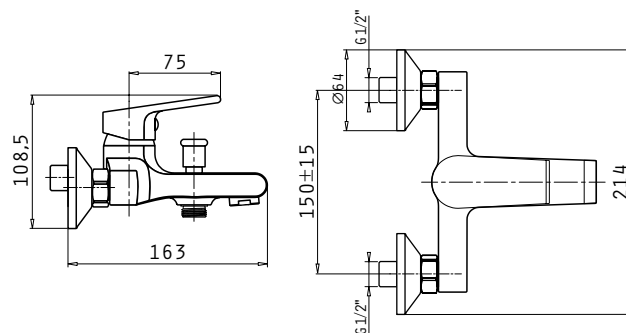

Προδιαγραφές	
Υλικό κορμού	Κράμα ορείχαλκου
Μηχανισμός (διάμετρος σε mm)	35mm
Ροή νερού	13,9 λίτρα/λεπτό
Τηλέφωνο ντους	Στρογγυλό Ø8cm, 1 λειτουργίας
Σπιράλ	Ανοξείδωτο ασάλι, 150cm