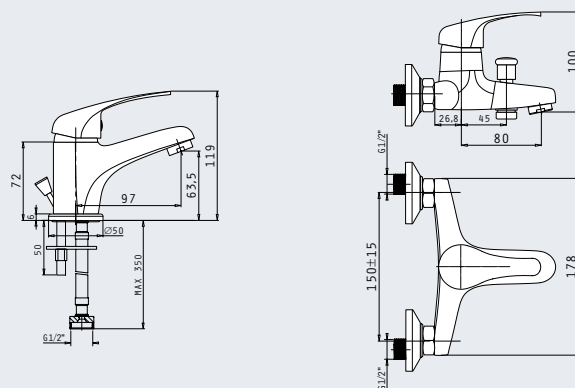

Προδιαγραφές

Υλικό κορμού	Χρυσό ορείχαλκου
Μηχανισμός (διάμετρος σε mm)	40mm
Εύκαμπτοι σωλήνες	Ανοξείδωτο ασάλι
Διάμετρος εύκαμπτου σωλήνα	1/2"
Βαλβίδα	Αυτόματη
Ροή νερού μπαταρίας νιπτήρα	22lt / min
Ροή νερού μπαταρίας λουτρού	22lt / min
Τηλέφωνο ντους	Στρογγυλό Ø8cm, 1 λειτουργίας
Σπιράλ	Ανοξείδωτο ασάλι, 150cm

Προδιαγραφές

Υλικό κορμού	Χρυσό ορείχαλκου
Μηχανισμός (διάμετρος σε mm)	35mm
Εύκαμπτοι σωλήνες	Ανοξείδωτο ασάλι
Διάμετρος εύκαμπτου σωλήνα	1/2"
Βαλβίδα	Αυτόματη
Ροή νερού μπαταρίας νιπτήρα	12lt / min
Ροή νερού μπαταρίας λουτρού	15lt / min
Τηλέφωνο ντους	Στρογγυλό Ø8cm, 3 λειτουργιών
Σπιράλ	Ανοξείδωτο ασάλι, 150cm