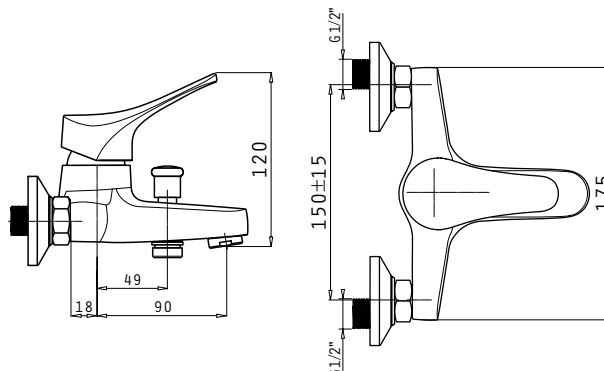

Προδιαγραφές	
Υλικό κορμού	Κράμα ορείχαλκου
Μηχανισμός (διάμετρος σε mm)	40mm
Ροή νερού	15 λίτρα/λεπτό
Τηλέφωνο ντους	Στρογγυλό Ø8cm, 3 λειτουργιών
Σπιράλ	Ανοξείδωτο ασάλι, 150cm