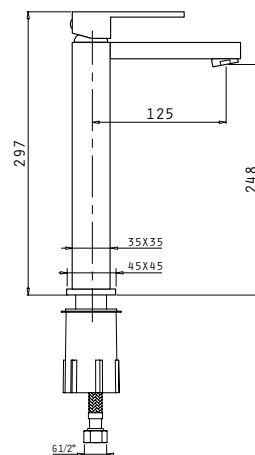

Προδιαγραφές

Υλικό κορμού	Κράμα ορείχαλκου
Μηχανισμός (διάμετρος σε mm)	25mm
Εύκαμπτοι σωλήνες	Ανοξείδωτο ασάλι
Διάμετρος εύκαμπτου σωλήνα	1/2"
Βαλβίδα	Click-clack πατητή
Ροή νερού	8 λίτρα/λεπτό