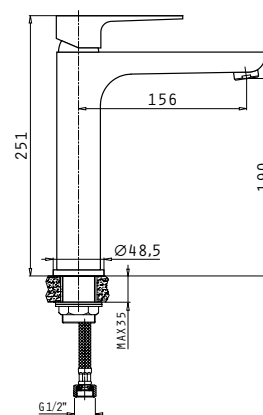

Αναμεικτική μπαταρία νιπτήρα XL ψηλή, 1 οπής,
με βαλβίδα click-clack πατητή

Τύπος	Κωδικός	Προ Φ.Π.Α.	Με Φ.Π.Α.
Μπαταρία νιπτήρα XL	090924701	75,00€	93,00€

Προδιαγραφές

Υλικό κορμού	Κράμα ορείχαλκου
Μηχανισμός (διάμετρος σε mm)	35mm
Εύκαμπτοι σωλήνες	Ανοξείδωτο ασάλι
Διάμετρος εύκαμπτου σωλήνα	1/2"
Βαλβίδα	Click-clack πατητή
Ροή νερού	13,7 λίτρα/λεπτό