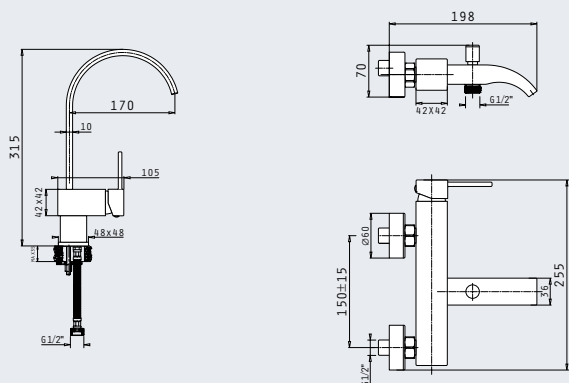

Προδιαγραφές

Υλικό κορμού	Κράμα ορείχαλκου
Μηχανισμός (διάμετρος σε mm)	35mm
Εύκαμπτοι σωλήνες	Ανοξείδωτο ασάλι
Διάμετρος εύκαμπτου σωλήνα	1/2"
Βαλβίδα	Click-clack πατητή
Ροή νερού μπαταρίας νιπτήρα	7,3lt / min
Ροή νερού μπαταρίας λουτρού	19lt / min
Τηλέφωνο ντους	Stilo στρογγυλό, 1 λειτουργίας
Σπιράλ	Ανοξείδωτο ασάλι, 150cm