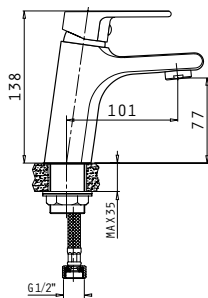

Προδιαγραφές	
Υλικό κορμού	Κράμα ορείχαλκου
Μηχανισμός (διάμετρος σε mm)	35mm
Διανομέας	2 λειτουργιών

* Το προϊόν διαθέτει ως απαραίτητο εξοπλισμό τα εξής:
Κεφαλή ντους (1η λειτουργία ροής νερού) με βραχίονα στήριξης,
Στήλη ντους (2η λειτουργία ροής νερού) και
Βραχίονας παροχής νερού

Δες σελίδες 206 - 207

NEO
ΠΡΟΪΟΝ!

Vigoro

Αναμεικτική μπαταρία νιπτήρα, 1 οπής,
με βαλβίδα click-clack πατητή

Τύπος	Κωδικός	Προ Φ.Π.Α.	Με Φ.Π.Α.
Μπαταρία νιπτήρα	090925001	45,00€	55,80€

Προδιαγραφές	
Υλικό κορμού	Κράμα ορείχαλκου
Μηχανισμός (διάμετρος σε mm)	35mm
Εύκαμπτοι σωλήνες	Ανοξείδωτο ασάλι
Διάμετρος εύκαμπτου σωλήνα	1/2"
Βαλβίδα	Click-clack πατητή
Ροή νερού	13,1 λίτρα/λεπτό