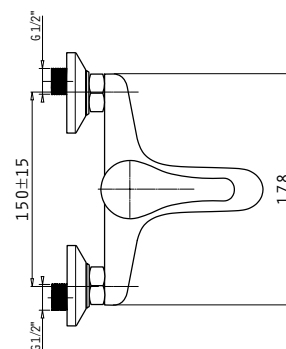

Τύπος	Κωδικός	Προ Φ.Π.Α.	Με Φ.Π.Α.
Επίτοιχη μπαταρία λουτρού με σετ ντους	098110201	46,00€	57,04€

Προδιαγραφές	
Υλικό κορμού	Κράμα ορείχαλκου
Μηχανισμός (διάμετρος σε mm)	40mm
Εύκαμπτοι σωλήνες	Ανοξειδωτο ασάλι
Διάμετρος εύκαμπτου σωλήνα	1/2"
Βαλβίδα	Αυτόματη
Ροή νερού	22 λίτρα/λεπτό