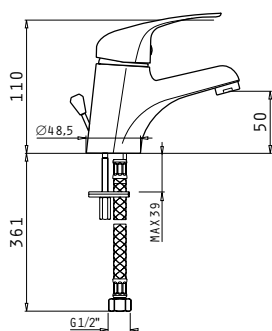

Μπαταρίες Μπάνιου

Solfegio

Αναμεικτική μπαταρία νιπτήρα, 1 οπής,
με αυτόματη βαλβίδα

Αναμεικτική επίτοιχη μπαταρία λουτρού με σετ ντους
(τηλέφωνο, σπιράλ και στήριγμα ντους)

Τύπος	Κωδικός	Προ Φ.Π.Α.	Με Φ.Π.Α.
Μπαταρία νιπτήρα	098110101	33,00€	40,92€

Τύπος	Κωδικός	Προ Φ.Π.Α.	Με Φ.Π.Α.
Επίτοιχη μπαταρία λουτρού με σετ ντους	098110201	46,00€	57,04€

Προδιαγραφές	
Υλικό κορμού	Κράμα ορείχαλκου
Μηχανισμός (διάμετρος σε mm)	40mm
Εύκαμπτοι σωλήνες	Ανοξειδωτο ασάλι
Διάμετρος εύκαμπτου σωλήνα	1/2"
Βαλβίδα	Αυτόματη
Ροή νερού	22 λίτρα/λεπτό