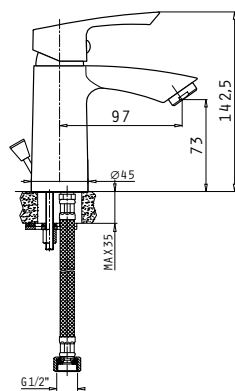

Τύπος	Κωδικός	Προ Φ.Π.Α.	Με Φ.Π.Α.
Επίτοιχη μπαταρία λουτρού με σετ ντους	090925301	62,00€	76,88€

Προδιαγραφές	
Υλικό κορμού	Κράμα ορείχαλκου
Μηχανισμός (διάμετρος σε mm)	35mm
Εύκαμπτοι σωλήνες	Ανοξείδωτο ασάλι
Διάμετρος εύκαμπτου σωλήνα	1/2"
Βαλβίδα	Αυτόματη
Ροή νερού	14,6 λίτρα/λεπτό