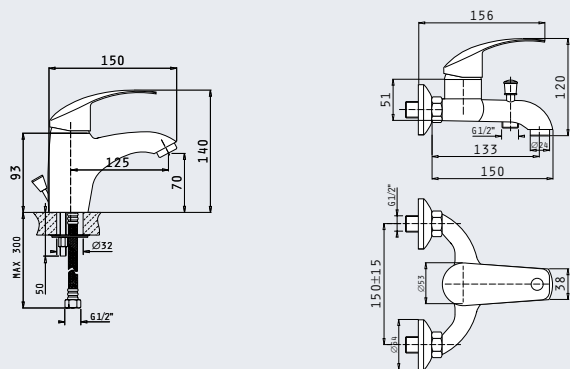

Προδιαγραφές

Υλικό κορμού	Χρυσό ορείχαλκου
Μηχανισμός (διάμετρος σε mm)	40mm
Εύκαμπτοι σωλήνες	Ανοξείδωτο ασάλι
Διάμετρος εύκαμπτου σωλήνα	1/2"
Βαλβίδα	Αυτόματη
Ροή νερού μπαταρίας νιπτήρα	22lt / min
Ροή νερού μπαταρίας λουτρού	22lt / min
Τηλέφωνο ντους	Στρογγυλό Ø8cm, 1 λειτουργίας
Σπιράλ	Ανοξείδωτο ασάλι, 150cm