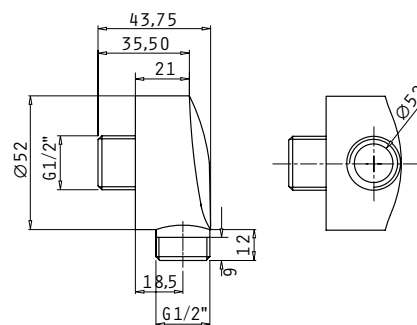

Προδιαγραφές

Υλικό βραχίονα τοίχου	Κράμα ορείχαλκου
Διαστάσεις βραχίονα	40cm
Κεφαλή ντους	Στρογγυλή Ø20cm
Ακροφύσια	Σιλικόνης, εύκολου καθαρισμού

Προδιαγραφές

Υλικό βραχίονα	Κράμα ορείχαλκου