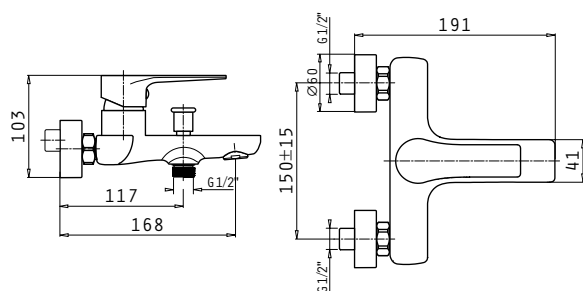

Προδιαγραφές	
Υλικό κορμού	Κράμα ορείχαλκου
Μηχανισμός (διάμετρος σε mm)	35mm
Ροή νερού	14,3 λίτρα/λεπτό
Τηλέφωνο ντους	Στρογγυλό Ø8cm, 1 λειτουργίας
Σπιράλ	Ανοξειδωτο ασάλι, 150cm

Προδιαγραφές	
Υλικό κορμού	Κράμα ορείχαλκου
Μηχανισμός (διάμετρος σε mm)	35mm
Διανομέας	2 λειτουργιών

* Το προϊόν διαθέτει ως απαραίτητο εξοπλισμό τα εξής:
Κεφαλή ντους (1η λειτουργία ροής νερού) με βραχίονα στήριξης,
Στήλη ντους (2η λειτουργία ροής νερού) και
Βραχίονας παροχής νερού

Δες σελίδες 206 - 207