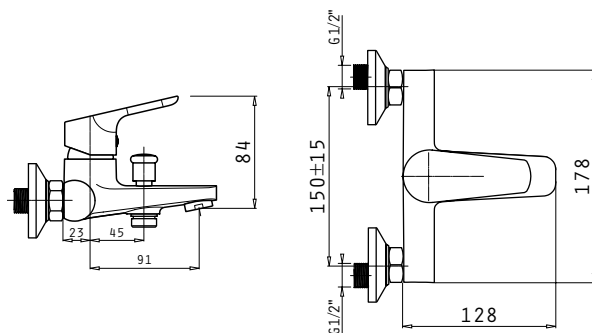

Προδιαγραφές

Υλικό κορμού	Κράμα ορείχαλκου
Μηχανισμός (διάμετρος σε mm)	35mm
Ροή νερού	15 λίτρα/λεπτό
Τηλέφωνο ντους	Στρογγυλό Ø8cm, 3 λειτουργιών
Σπιράλ	Ανοξειδωτο ασάλι, 150cm