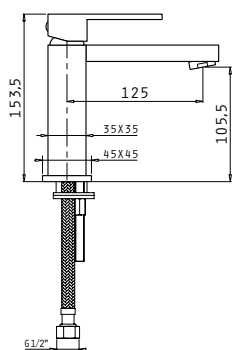

Προδιαγραφές

Υλικό κορμού	Κράμα ορείχαλκου
Μηχανισμός (διάμετρος σε mm)	25mm
Εύκαμπτοι σωλήνες	Ανοξείδωτο ασάλι
Διάμετρος εύκαμπτου σωλήνα	1/2"
Βαλβίδα	Click-clack πατητή
Ροή νερού	8 λίτρα/λεπτό

Αναμεικτική μπαταρία νιπτήρα XL ψηλή, 1 οπής,
με βαλβίδα click-clack πατητή