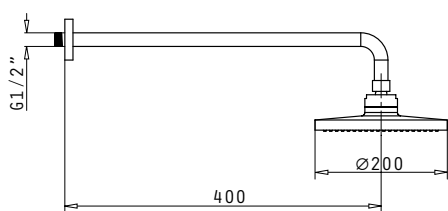

Προδιαγραφές

Υλικό βραχίονα τοίχου	Κράμα ορείχαλκου
Διαστάσεις βραχίονα	40cm
Κεφαλή ντους	Στρογγυλή Ø20cm
Ακροφύσια	Σιλικόνης, εύκολου καθαρισμού

Προδιαγραφές

Υλικό βραχίονα	Κράμα ορείχαλκου