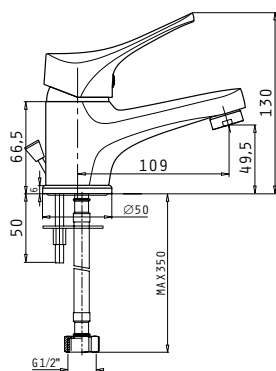

Τύπος	Κωδικός	Προ Φ.Π.Α.	Με Φ.Π.Α.
Επίτοιχη μπαταρία λουτρού με σετ ντους	098110201	46,00€	57,04€

Προδιαγραφές	
Υλικό κορμού	Κράμα ορείχαλκου
Μηχανισμός (διάμετρος σε mm)	40mm
Εύκαμπτοι σωλήνες	Ανοξειδωτο ασάλι
Διάμετρος εύκαμπτου σωλήνα	1/2"
Βαλβίδα	Αυτόματη
Ροή νερού	22 λίτρα/λεπτό

Προδιαγραφές	
Υλικό κορμού	Κράμα ορείχαλκου
Μηχανισμός (διάμετρος σε mm)	40mm
Ροή νερού	22 λίτρα/λεπτό
Τηλέφωνο ντους	Στρογγυλό Ø8cm, 1 λειτουργίας
Σπιράλ	Ανοξειδωτο ασάλι, 150cm

NEO ΠΡΟΪΟΝ!

Serra

Αναμεικτική μπαταρία νιπτήρα, 1 οπής, με αυτόματη βαλβίδα

Τύπος	Κωδικός	Προ Φ.Π.Α.	Με Φ.Π.Α.
Μπαταρία νιπτήρα	090925701	29,00€	35,96€

Προδιαγραφές	
Υλικό κορμού	Κράμα ορείχαλκου
Μηχανισμός (διάμετρος σε mm)	40mm
Εύκαμπτοι σωλήνες	Ανοξείδωτο ασάλι
Διάμετρος εύκαμπτου σωλήνα	1/2"
Βαλβίδα	Αυτόματη
Ροή νερού	12 λίτρα/λεπτό