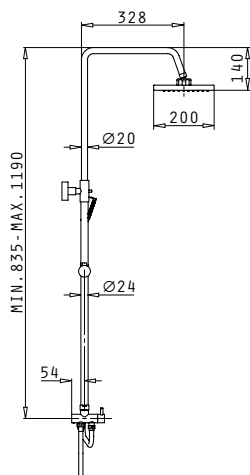

Τύπος	Κωδικός	Προ Φ.Π.Α.	Με Φ.Π.Α.
Μπαταρία νιπτήρα	090925701	29,00€	35,96€

Προδιαγραφές	
Υλικό κορμού	Κράμα ορείχαλκου
Μηχανισμός (διάμετρος σε mm)	40mm
Εύκαμπτοι σωλήνες	Ανοξείδωτο ασάλι
Διάμετρος εύκαμπτου σωλήνα	1/2"
Βαλβίδα	Αυτόματη
Ροή νερού	12 λίτρα/λεπτό

Αναμεικτική επίτοιχη μπαταρία λουτρού με σετ ντους (τηλέφωνο, σπιράλ και στήριγμα ντους)

Τύπος	Κωδικός	Προ Φ.Π.Α.	Με Φ.Π.Α.
Επίτοιχη μπαταρία λουτρού με σετ ντους	090925801	38,00€	47,12€

Προδιαγραφές	
Υλικό κορμού	Κράμα ορείχαλκου
Μηχανισμός (διάμετρος σε mm)	40mm
Ροή νερού	15 λίτρα/λεπτό
Τηλέφωνο ντους	Στρογγυλό Ø8cm, 3 λειτουργιών
Σπιράλ	Ανοξείδωτο ασάλι, 150cm

Προδιαγραφές	
Υλικό σωλήνα	Ανοξείδωτο ατσάλι
Διαστάσεις επεκτεινόμενου σωλήνα	83,5 - 119cm
Κεφαλή ντους	Τετράγωνη, 20x20cm
Τηλέφωνο ντους	Τετράγωνο, 8x8cm, 1 λειτουργίας
Σπιράλ ντους / παροχής νερού	Ανοξείδωτο ατσάλι, 150cm / 60 cm
Διανομέας	2 λειτουργιών από κράμα ορείχαλκου