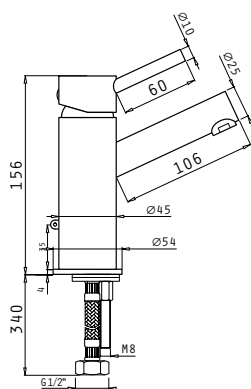

ΝΕΟ
ΠΡΟΪΟΝ!

Rota Plus

Αναμεικτική μπαταρία νιπτήρα, 1 οπής,
με βαλβίδα click-clack πατητή

Τύπος	Κωδικός	Προ Φ.Π.Α.	Με Φ.Π.Α.
Μπαταρία νιπτήρα	090924301	55,00€	68,20€

Προδιαγραφές	
Υλικό κορμού	Κράμα ορείχαλκου
Μηχανισμός (διάμετρος σε mm)	35mm
Εύκαμπτοι σωλήνες	Ανοξείδωτο ασάλι
Διάμετρος εύκαμπτου σωλήνα	1/2"
Βαλβίδα	Click-clack πατητή
Ροή νερού	8 λίτρα/λεπτό

Αναμεικτική επίτοιχη μπαταρία λουτρού με σετ ντους
(τηλέφωνο, σπιράλ και στήριγμα ντους)

Τύπος	Κωδικός	Προ Φ.Π.Α.	Με Φ.Π.Α.
Επίτοιχη μπαταρία λουτρού με σετ ντους	090924401	98,00€	121,52€

Προδιαγραφές	
Υλικό κορμού	Κράμα ορείχαλκου
Μηχανισμός (διάμετρος σε mm)	35mm
Ροή νερού	8 λίτρα/λεπτό
Τηλέφωνο ντους	Stilo στογγυλό, 1 λειτουργίας
Σπιράλ	Ανοξείδωτο ασάλι, 150cm