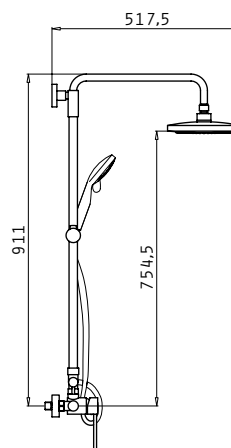

Τύπος	Κωδικός	Προ Φ.Π.Α.	Με Φ.Π.Α.
Συστημα ντους με μπαταρία ντους	090924501	150,00€	186,00€

Προδιαγραφές

Υλικό σωλήνα / διανομέα	Ανοξείδωτο ασάλι
Μηχανισμός (διάμετρος σε mm)	35mm
Τηλέφωνο ντους	Στρογγυλό Ø10cm, 1 λειτουργίας
Κεφαλή ντους	Στρογγυλή Ø20cm
Σπιράλ	Ανοξείδωτο ασάλι 150cm