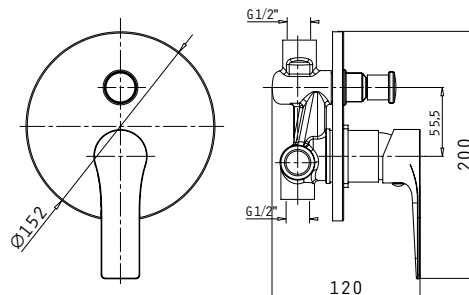

Τύπος	Κωδικός	Προ Φ.Π.Α.	Με Φ.Π.Α.
Εντοιχιζόμενη μπαταρία ντους	090924901	45,00€	55,80€

Προδιαγραφές	
Υλικό κορμού	Κράμα ορείχαλκου
Μηχανισμός (διάμετρος σε mm)	35mm
Ροή νερού	14,3 λίτρα/λεπτό
Τηλέφωνο ντους	Στρογγυλό Ø8cm, 1 λειτουργίας
Σπιράλ	Ανοξειδωτο ασάλι, 150cm