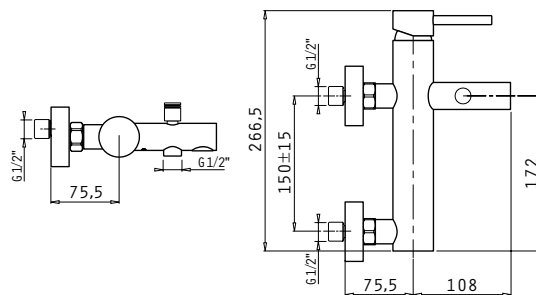

Προδιαγραφές	
Υλικό κορμού	Κράμα ορείχαλκου
Μηχανισμός (διάμετρος σε mm)	35mm
Ροή νερού	8 λίτρα/λεπτό
Τηλέφωνο ντους	Stilo στογγυλό, 1 λειτουργίας
Σπιράλ	Ανοξείδωτο ασάλι, 150cm