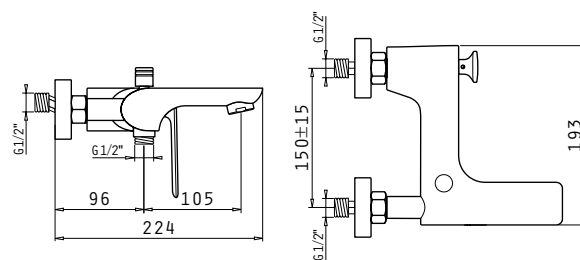

Αναμεικτική μπαταρία νιπτήρα XL ψηλή, 1 οπής,
με βαλβίδα click-clack πατητή

Τύπος	Κωδικός	Προ Φ.Π.Α.	Με Φ.Π.Α.
Μπαταρία νιπτήρα XL	090923801	170,00€	210,80€

Προδιαγραφές	
Υλικό κορμού	Κράμα ορείχαλκου
Μηχανισμός (διάμετρος σε mm)	35mm
Εύκαμπτοι σωλήνες	Ανοξείδωτο ασάλι
Διάμετρος εύκαμπτου σωλήνα	1/2"
Βαλβίδα	Click-clack πατητή
Ροή νερού	8 λίτρα/λεπτό

Μπαταρίες Μπάνιου

Ermosa

Αναμεικτική επίτοιχη μπαταρία λουτρού με σετ ντους (τηλέφωνο, σπιράλ και στήριγμα ντους)

Προδιαγραφές

Υλικό κορμού	Χρόμι
Μηχανισμός (διάμετρος σε mm)	35mm
Ροή νερού	8 λίτρα/λεπτό
Τηλέφωνο ντους	Στρογγυλό Ø10cm, 3 λειτουργιών
Σπιράλ	Ανοξείδωτο ατσάλι, 150cm