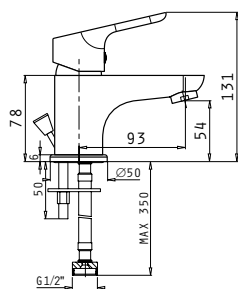

Τύπος	Κωδικός	Προ Φ.Π.Α.	Με Φ.Π.Α.
Μπαταρία νιπτήρα	090925401	39,00€	48,36€
Μπαταρία νιπτήρα Mini	090925501	35,00€	43,40€

Προδιαγραφές

Υλικό κορμού	Κράμα ορείχαλκου
Μηχανισμός (διάμετρος σε mm)	35mm
Εύκαμπτοι σωλήνες	Ανοξειδωτο ασάλι
Διάμετρος εύκαμπτου σωλήνα	1/2"
Βαλβίδα	Αυτόματη
Ροή νερού	12 λίτρα/λεπτό