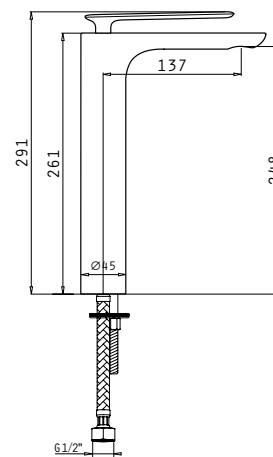

Ermosa

Αναμεικτική μπαταρία νιπτήρα, 1 οπής,
με βαλβίδα click-clack πατητή

Τύπος	Κωδικός	Προ Φ.Π.Α.	Με Φ.Π.Α.
Μπαταρία νιπτήρα	090923701	108,00€	133,92€

Προδιαγραφές	
Υλικό κορμού	Κράμα ορείχαλκου
Μηχανισμός (διάμετρος σε mm)	35mm
Εύκαμπτοι σωλήνες	Ανοξείδωτο ασάλι
Διάμετρος εύκαμπτου σωλήνα	1/2"
Βαλβίδα	Click-clack πατητή
Ροή νερού	8 λίτρα/λεπτό

Αναμεικτική μπαταρία νιπτήρα XL ψηλή, 1 οπής,
με βαλβίδα click-clack πατητή

Τύπος	Κωδικός	Προ Φ.Π.Α.	Με Φ.Π.Α.
Μπαταρία νιπτήρα XL	090923801	170,00€	210,80€

Προδιαγραφές	
Υλικό κορμού	Κράμα ορείχαλκου
Μηχανισμός (διάμετρος σε mm)	35mm
Εύκαμπτοι σωλήνες	Ανοξείδωτο ασάλι
Διάμετρος εύκαμπτου σωλήνα	1/2"
Βαλβίδα	Click-clack πατητή
Ροή νερού	8 λίτρα/λεπτό