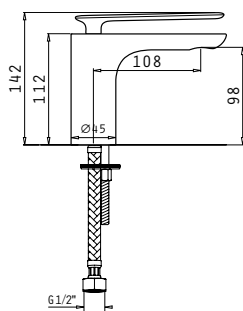

Ermosa

Αναμεικτική μπαταρία νιπτήρα, 1 οπής,
με βαλβίδα click-clack πατητή

Τύπος	Κωδικός	Προ Φ.Π.Α.	Με Φ.Π.Α.
Μπαταρία νιπτήρα	090923701	108,00€	133,92€

Προδιαγραφές	
Υλικό κορμού	Κράμα ορείχαλκου
Μηχανισμός (διάμετρος σε mm)	35mm
Εύκαμπτοι σωλήνες	Ανοξείδωτο ασάλι
Διάμετρος εύκαμπτου σωλήνα	1/2"
Βαλβίδα	Click-clack πατητή
Ροή νερού	8 λίτρα/λεπτό