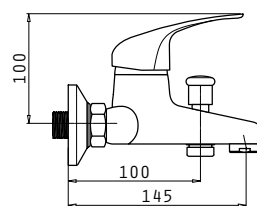

Τύπος	Κωδικός	Προ Φ.Π.Α.	Με Φ.Π.Α.
Επίτοιχη μπαταρία λουτρού με σετ ντους	098110201	46,00€	57,04€

Προδιαγραφές	
Υλικό κορμού	Κράμα ορείχαλκου
Μηχανισμός (διάμετρος σε mm)	40mm
Εύκαμπτοι σωλήνες	Ανοξειδωτο ασάλι
Διάμετρος εύκαμπτου σωλήνα	1/2"
Βαλβίδα	Αυτόματη
Ροή νερού	22 λίτρα/λεπτό