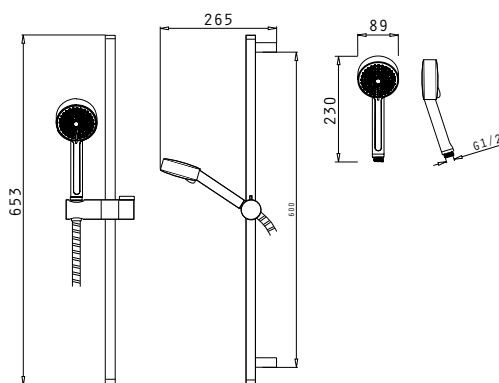

Προδιαγραφές	
Υλικό βέργας	Κράμα ορείχαλκου
Διαστάσεις βέργας	60cm, Ø2cm
Τηλέφωνο ντους	Στρογγυλό Ø9cm, 3 λειτουργιών
Σπιράλ	Ανοξείδωτο ατσάλι, 170cm