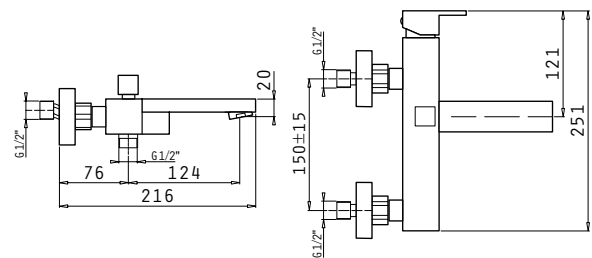

Τύπος	Κωδικός	Προ Φ.Π.Α.	Με Φ.Π.Α.
Επίτοιχη μπαταρία λουτρού με σετ ντους	090924201	130,00€	161,20€

Προδιαγραφές

Υλικό κορμού	Κράμα ορείχαλκου
Μηχανισμός (διάμετρος σε mm)	35mm
Ροή νερού	8 λίτρα/λεπτό
Τηλέφωνο ντους	Stilo τετραγωνισμένο, 1 λειτουργίας
Σπιράλ	Ανοξείδωτο ατσάλι, 150cm