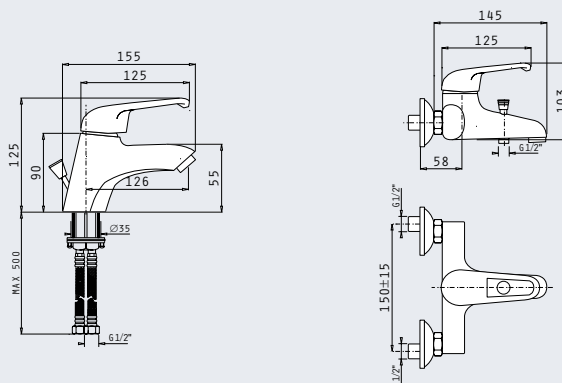

Προδιαγραφές

Υλικό κορμού	Κράμα ορείχαλκου
Μηχανισμός (διάμετρος σε mm)	40mm
Εύκαμπτοι σωλήνες	Ανοξείδωτο ασάλι
Διάμετρος εύκαμπτου σωλήνα	1/2"
Βαλβίδα	Αυτόματη
Ροή νερού μπαταρίας νιπτήρα	22lt / min
Ροή νερού μπαταρίας λουτρού	22lt / min
Τηλέφωνο ντους	Στρογγυλό Ø8cm, 1 λειτουργίας
Σπιράλ	Ανοξείδωτο ασάλι, 150cm