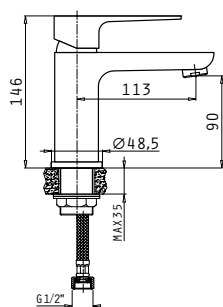

Προδιαγραφές

Υλικό κορμού	Κράμα ορείχαλκου
Μηχανισμός (διάμετρος σε mm)	35mm
Εύκαμπτοι σωλήνες	Ανοξείδωτο ασάλι
Διάμετρος εύκαμπτου σωλήνα	1/2"
Βαλβίδα	Click-clack πατητή
Ροή νερού	14,6 λίτρα/λεπτό

Αναμεικτική μπαταρία νιπτήρα XL ψηλή, 1 οπής,
με βαλβίδα click-clack πατητή