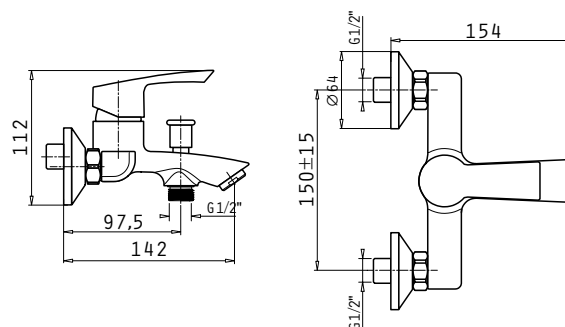

Τύπος	Κωδικός	Προ Φ.Π.Α.	Με Φ.Π.Α.
Επίτοιχη μπαταρία λουτρού με σετ ντους	090925301	62,00€	76,88€

Προδιαγραφές	
Υλικό κορμού	Κράμα ορείχαλκου
Μηχανισμός (διάμετρος σε mm)	35mm
Εύκαμπτοι σωλήνες	Ανοξείδωτο ασάλι
Διάμετρος εύκαμπτου σωλήνα	1/2"
Βαλβίδα	Αυτόματη
Ροή νερού	14,6 λίτρα/λεπτό